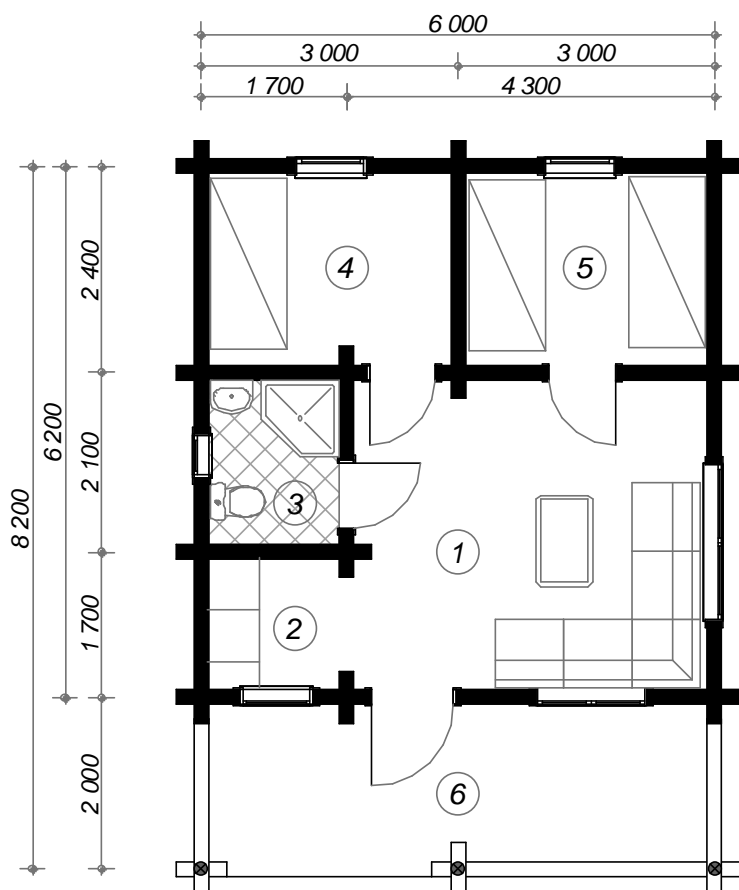

1. Dnevni boravak	15,1 m ²
2. Kuhinja	2,3 m ²
3. Kupaonica	3,0 m ²
4. Spavaca soba	6,3 m ²
5. Spavaca soba	6,3 m ²
6. Terasa	11,0 m ²

UKUPNO: 44,0 m²

BIRGIT-1

PROMJER DRVENIH TRUPACA Ø170MM

BIRGIT-1M