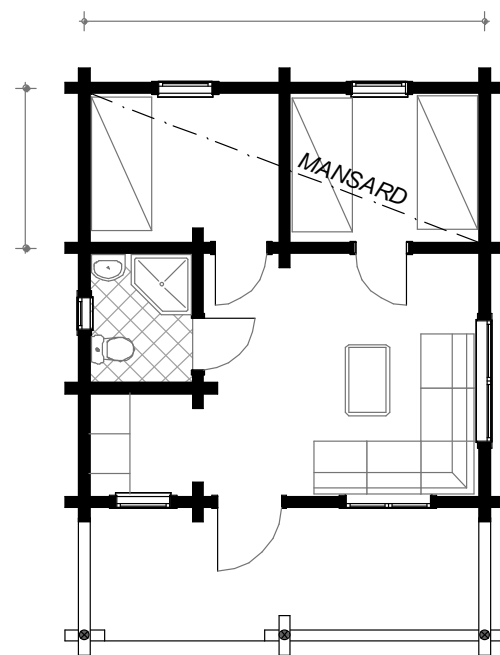

1. Dnevni boravak	15,1 m ²
2. Kuhinja	2,3 m ²
3. Kupaonica	3,0 m ²
4. Spavaca soba	6,3 m ²
5. Spavaca soba	6,3 m ²
6. Terasa	11,0 m ²

UKUPNO: 44,0 m²

BIRGIT-1

PROMJER DRVENIH TRUPACA Ø170MM

BIRGIT-1M