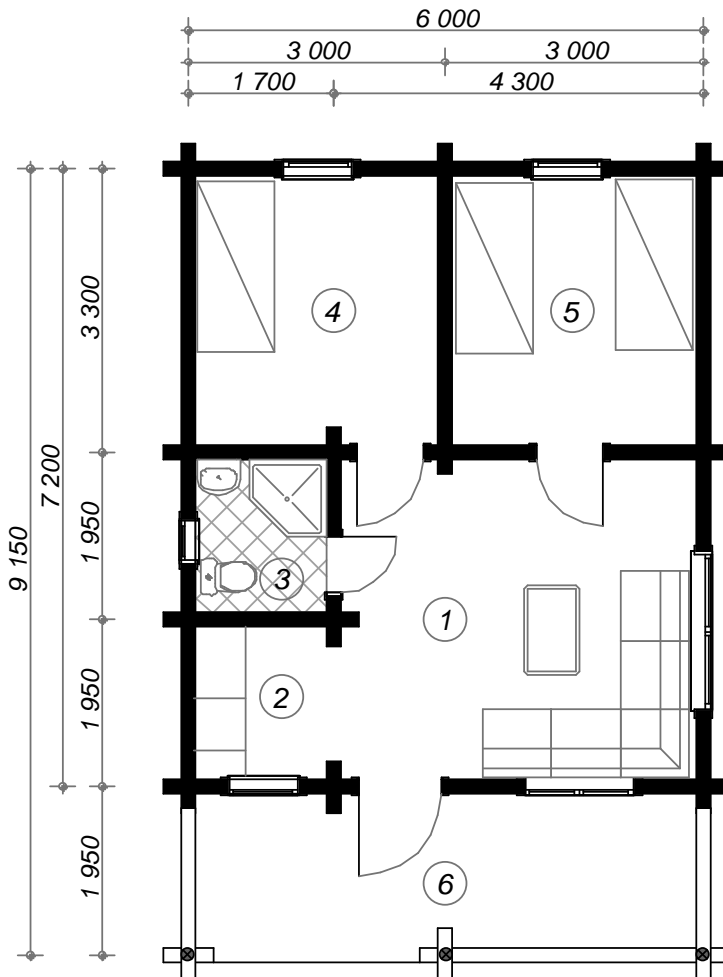

1. Dnevni boravak	15,6 m ²
2. Kuhinja	2,7 m ²
3. Kupaonica	2,7 m ²
4. Spavaca soba	8,8 m ²
5. Spavaca soba	8,8 m ²
6. Terasa	10,7 m ²

Ukupno: 49,3 m²

BIRGIT-2

PROMJER DRVENIH TRUPACA Ø170MM

BIRGIT-2M