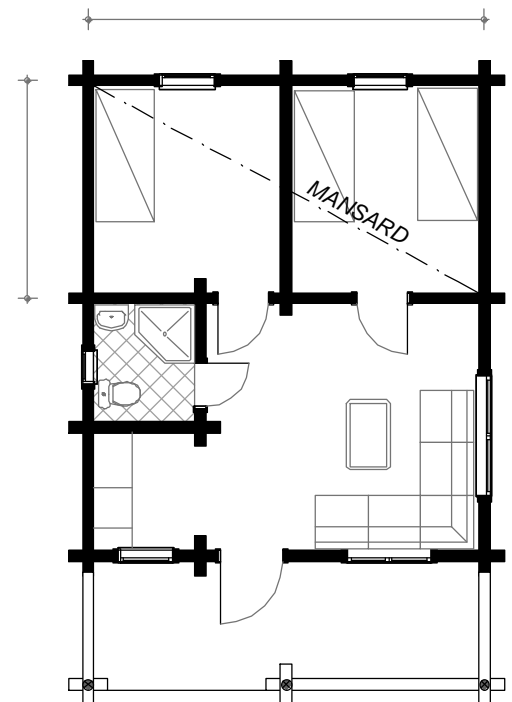

1. Dnevni boravak	15,6 m ²
2. Kuhinja	2,7 m ²
3. Kupaonica	2,7 m ²
4. Spavaca soba	8,8 m ²
5. Spavaca soba	8,8 m ²
6. Terasa	10,7 m ²

Ukupno: 49,3 m²

BIRGIT-2

PROMJER DRVENIH TRUPACA Ø170MM

BIRGIT-2M