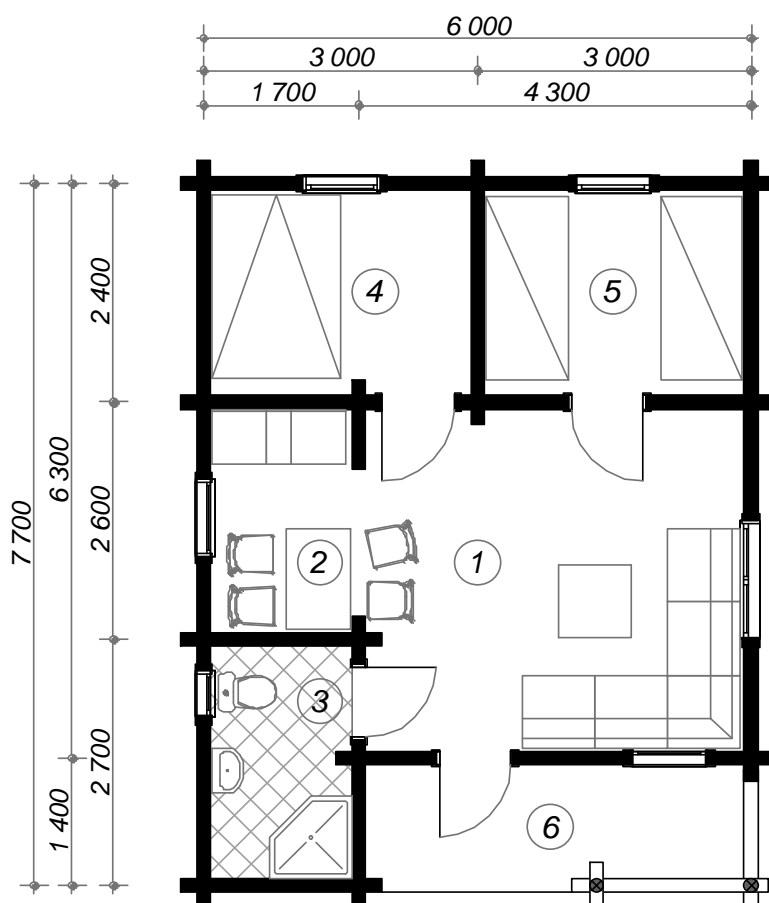

1. Dnevni boravak	15,8 m ²
2. Kuhinja	3,8 m ²
3. Kupaonica	3,9 m ²
4. Spavaca soba	6,4 m ²
5. Spavaca soba	6,4 m ²
6. Terasa	5,5 m ²

Ukupno: 41,8 m²

BIRGIT-3

PROMJER DRVENIH TRUPACA Ø170MM

BIRGIT-3M