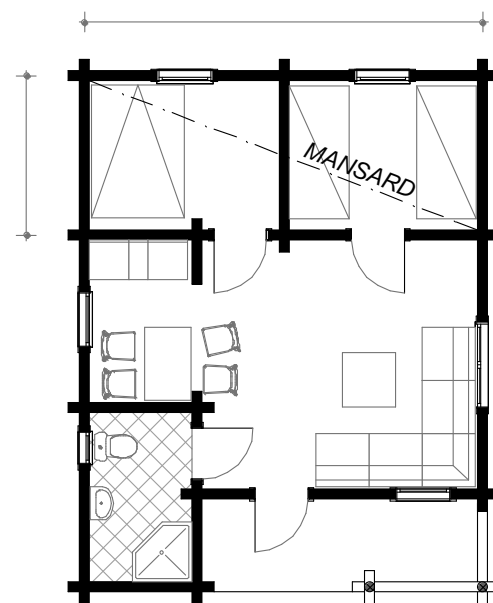

1. Dnevni boravak	15,8 m ²
2. Kuhinja	3,8 m ²
3. Kupaonica	3,9 m ²
4. Spavaca soba	6,4 m ²
5. Spavaca soba	6,4 m ²
6. Terasa	5,5 m ²

Ukupno: 41,8 m²

BIRGIT-3

PROMJER DRVENIH TRUPACA Ø170MM

BIRGIT-3M