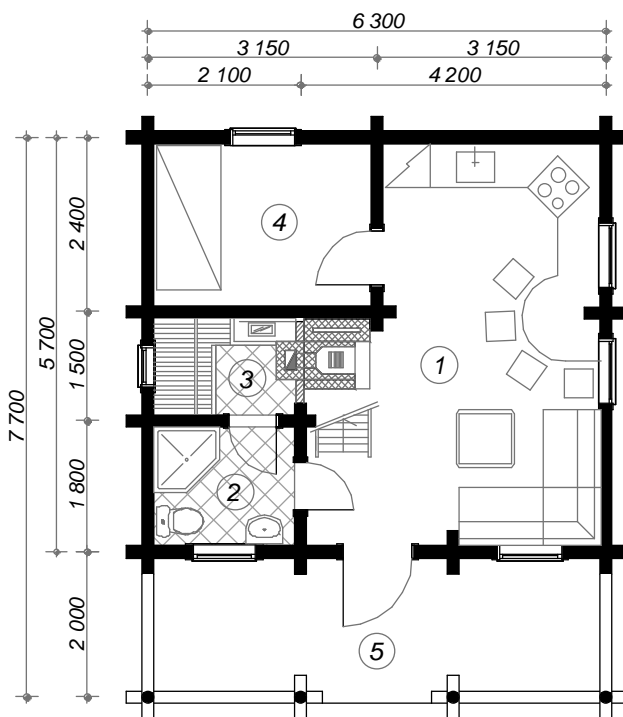

1. Dnevni boravak	19,6 m ²
2. Kupaonica	3,2 m ²
3. Sauna	2,6 m ²
4. Spavaca soba	6,7 m ²
5. Terasa	11,3 m ²
6. Potkrovlje	25,0 m ²
7. Balkon	11,1 m ²

UKUPNO: 79,5 m²

OKRUGLI PRESJEK TRUPACA Ø170MM