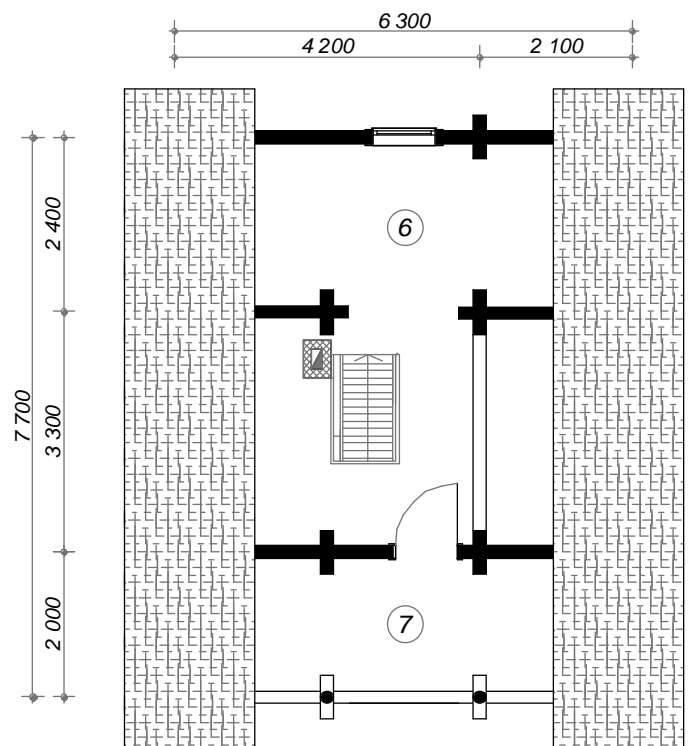

1. Dnevni boravak	19,6 m ²
2. Kupaonica	3,2 m ²
3. Sauna	2,6 m ²
4. Spavaca soba	6,7 m ²
5. Terasa	11,3 m ²
6. Potkrovlje	25,0 m ²
7. Balkon	11,1 m ²

UKUPNO: 79,5 m²

OKRUGLI PRESJEK TRUPACA Ø170MM