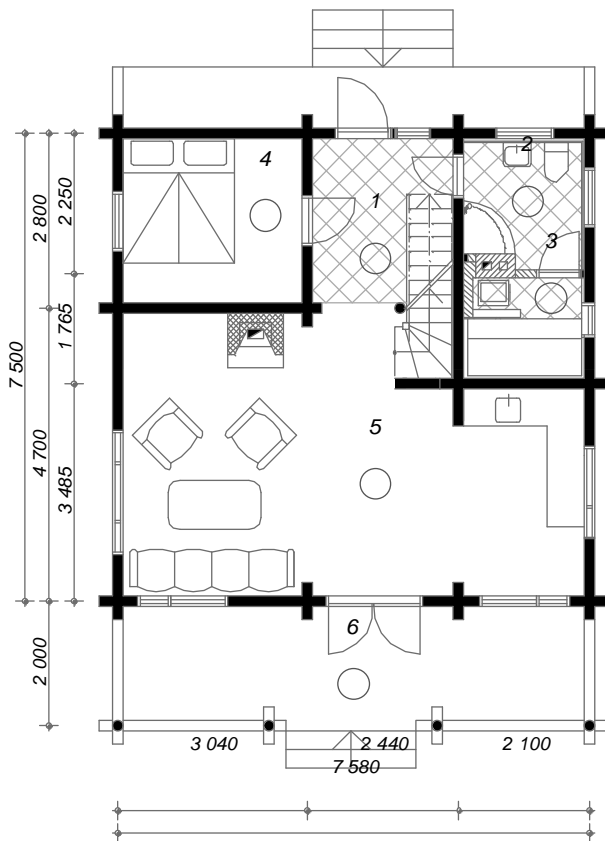

# DRVENA VIKENDICA KELLI

1. Hodnik	7,5m <sup>2</sup>
2. WC/ kupaonica	3,9m <sup>2</sup>
3. Sauna	3,1m <sup>2</sup>
4. Spavaca soba	7,5m <sup>2</sup>
5. Kuhinja i dnevni boravak	29,0m <sup>2</sup>
6. Terasa	13,6m <sup>2</sup>
7. Galerija	28,2m <sup>2</sup>
8. Spavaca soba	7,5m <sup>2</sup>
9. Balkon	13,6m <sup>2</sup>

**Ukupno: 113,9m<sup>2</sup>**

PRESJEK Ø170 mm