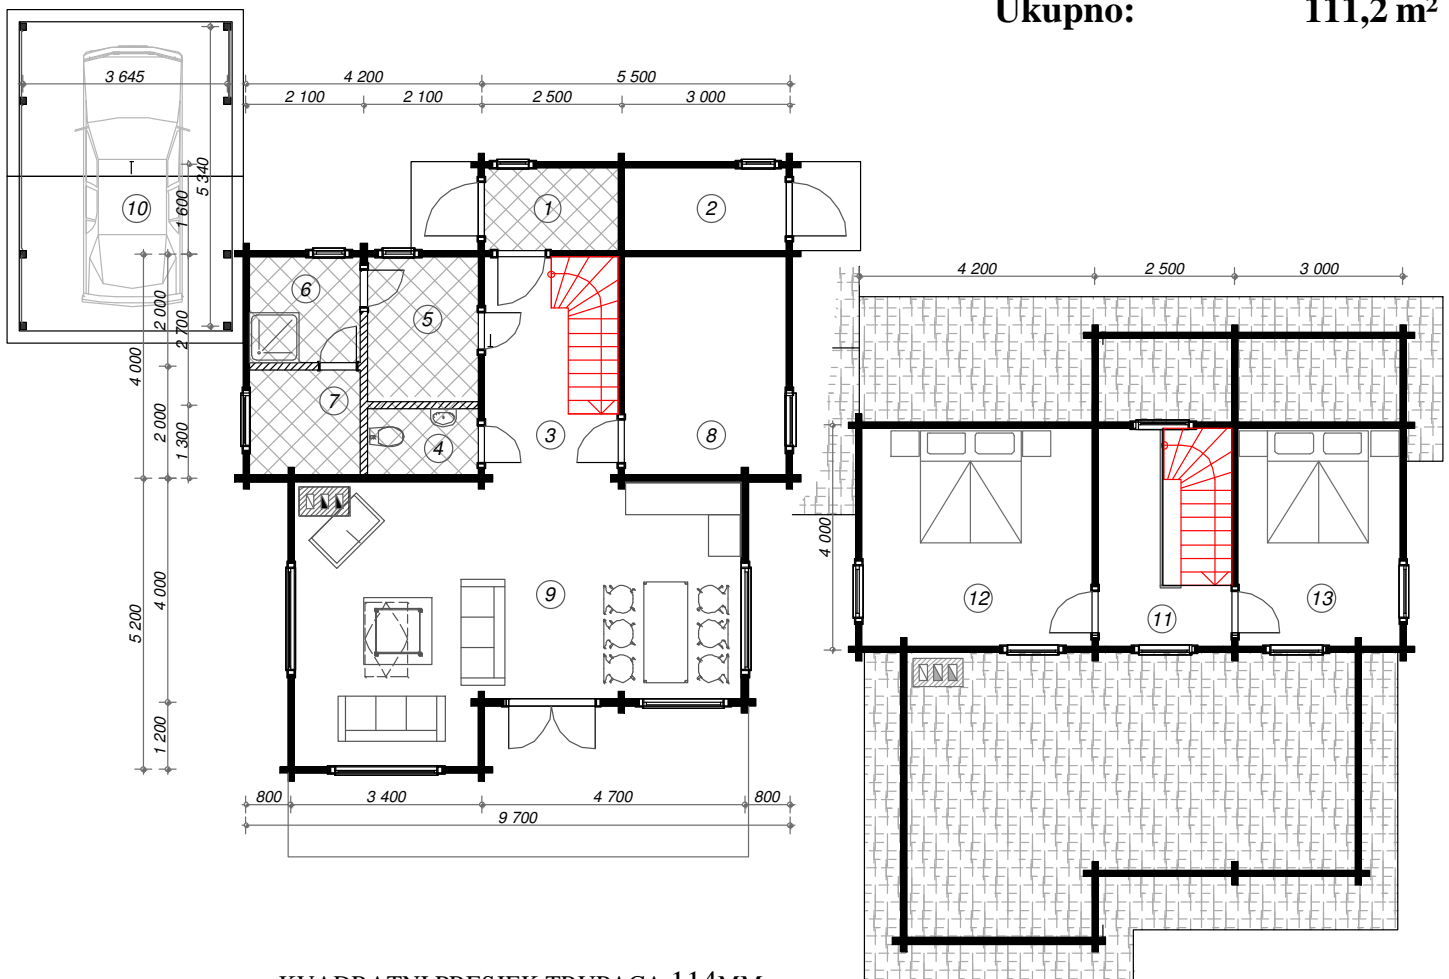

1. Trijem	3,5m ²
2. Spremiste	4,3m ²
3. Hodnik	9,4m ²
4. WC	2,3m ²
5. Garderoba	5,1m ²
6. Kupaonica	3,7m ²
7. Sauna	3,7m ²
8. Spavaca soba	11,2m ²
9. Dnevni boravak	35,1m ²
10. Nadstresnica za auto	20,9m ²
11. Hodnik	5,8m ²
12. Spavaca soba	11,2m ²
13. Spavaca soba	15,9m ²

Ukupno: 111,2 m²

KVADRATNI PRESJEK TRUPACA 114MM